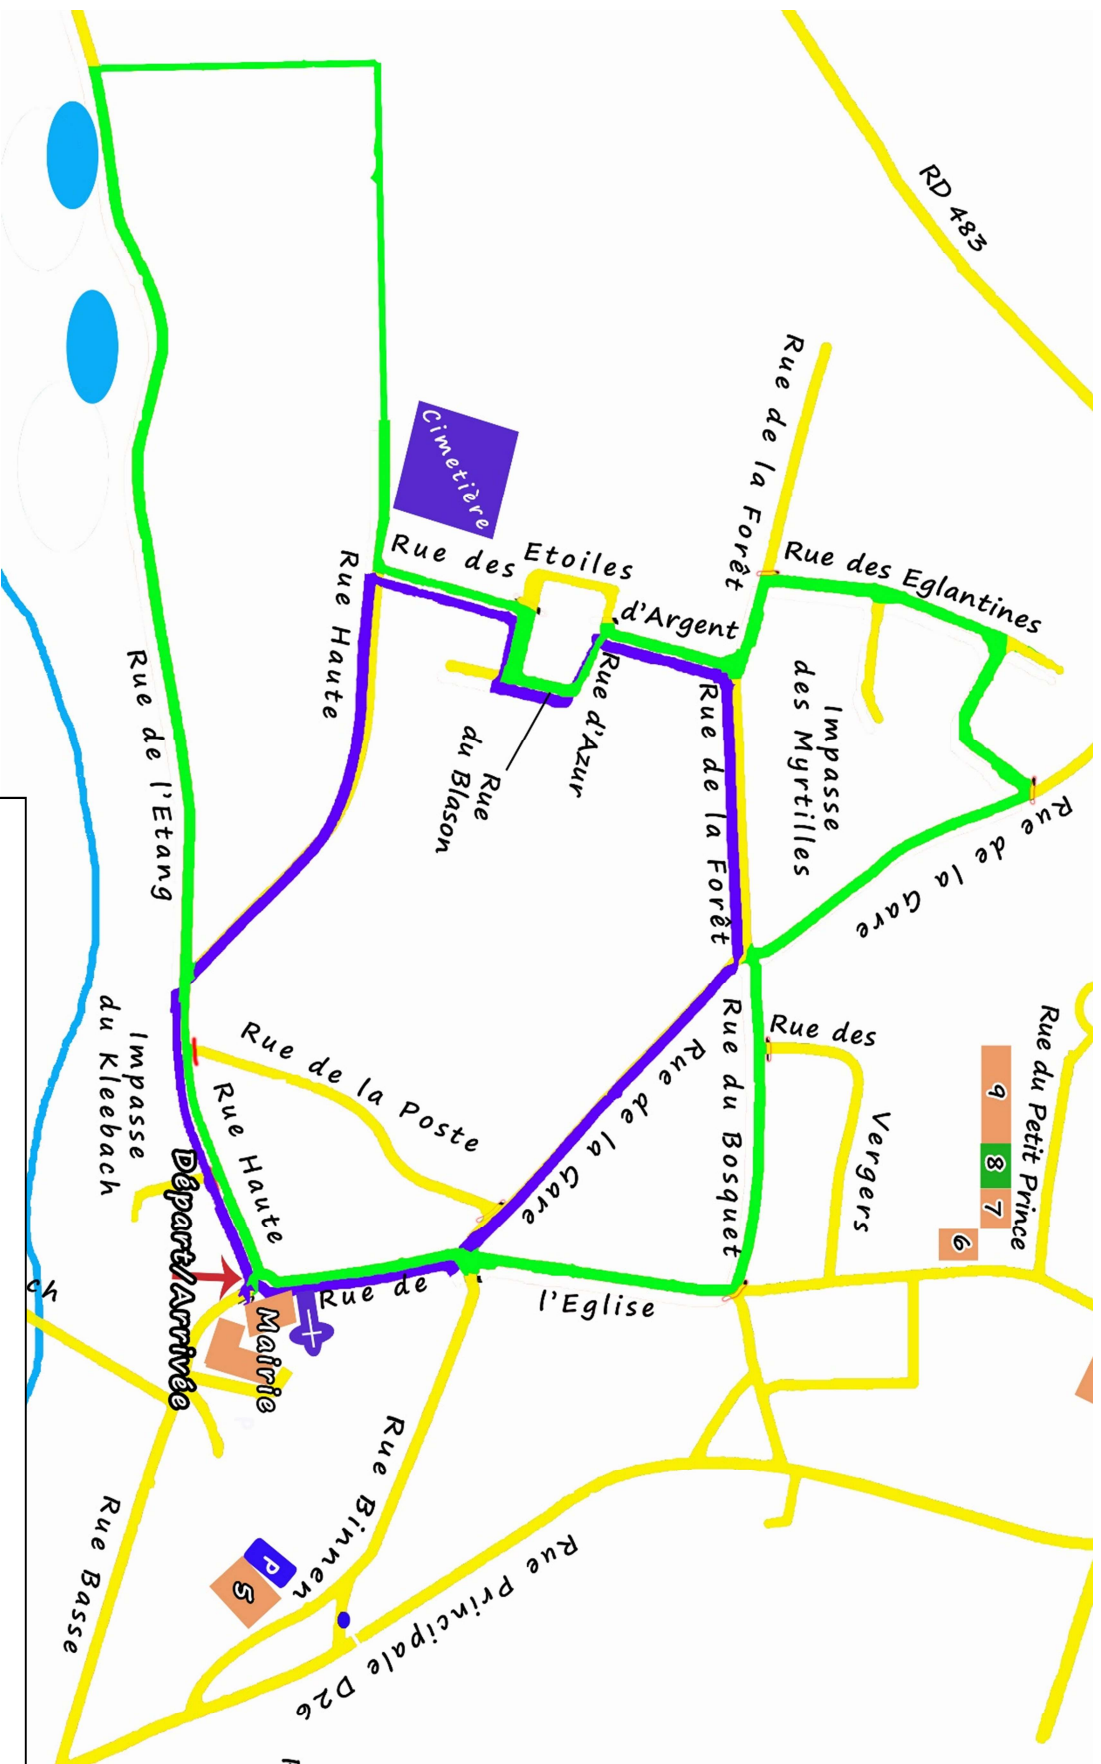

# Courses du Tilleul 2019

Circuit 10 km (3x parcours Vert)

Circuit 5 km (1 x le vert et 1 x le Bleu)

Circuit Enfants ( rue Haute, rue de la Poste, rue de l'Eglise)